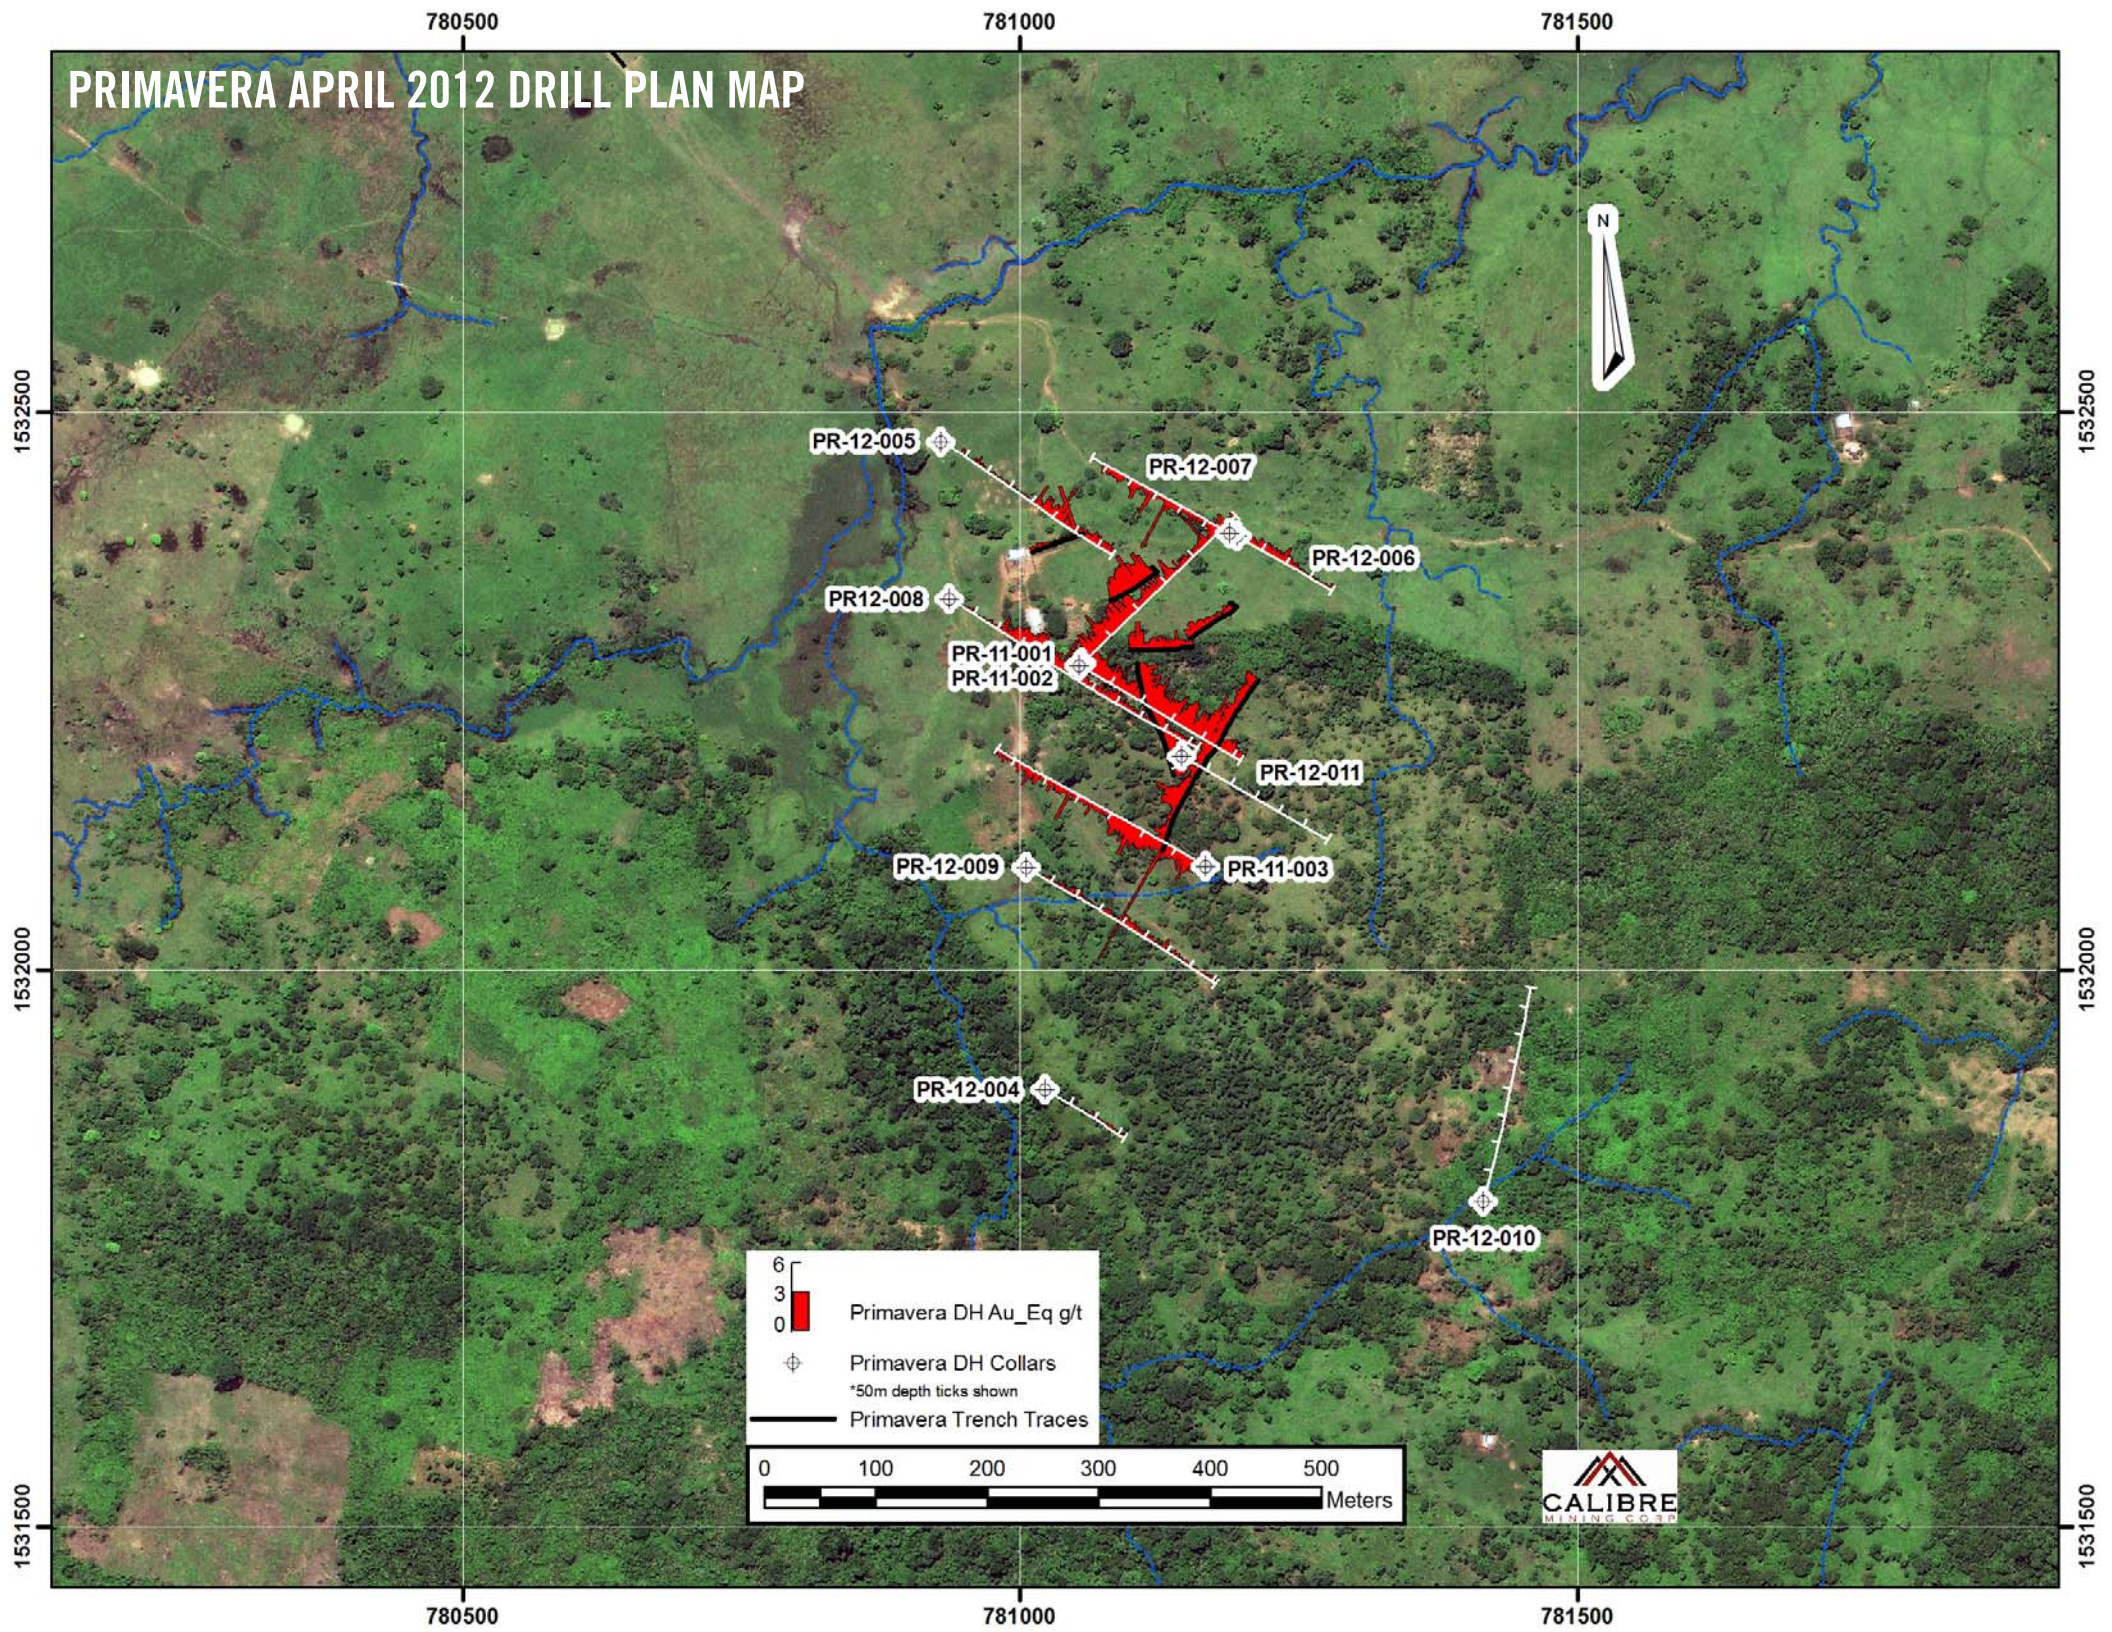

PRIMAVERA APRIL 2012 DRILL PLAN MAP

6
3
0

Primavera DH Au_Eq g/t

⊕ Primavera DH Collars
*50m depth ticks shown

— Primavera Trench Traces